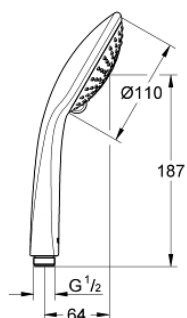

27 222 000 EUPHORIA 110 CHAMPAGNE DOUCHETTE 3 JETS

DESCRIPTION DU PRODUIT

- Couleur: chromé
- types de jets : Pluie, Champagne, SmartRain
- débit maximum à 3 bars : 17 l/min
- GROHE DreamSpray jet parfaitement uniforme
- GROHE SprayDimmer contrôle du débit
- GROHE LongLife finition durable
- procédé anti-calcaire GROHE SpeedClean
- conduits d'eau internes, longévité maximale
- système de montage universel: avec toutes les flexibles de douche