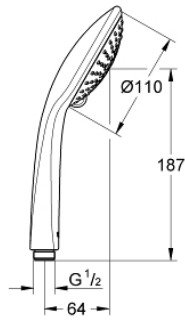

رشاشات الدش اليدوي الرابعة EUPHORIA 110 CHAMPAGNE 27 222 000

وصف المنتج

• اللون: كروم

• Rain, رذاذ Champagne SmartRain

• maximum flow rate (at 3 bar): 17 l/min

• تقنية GROHE DreamSpray لتمط رشاش مثالي

• GROHE SprayDimmer (تخفيض فوري في معدل التدفق)

• طلاء كروم GROHE LongLife

• نظام منع التلکسات GROHE SpeedClean

• دليل Inner WaterGuide لحياة أطول

• نظام تركيب عالمي، يناسب جميع خرطوم الدش القياسية

• مناسب للسخانات الفورية