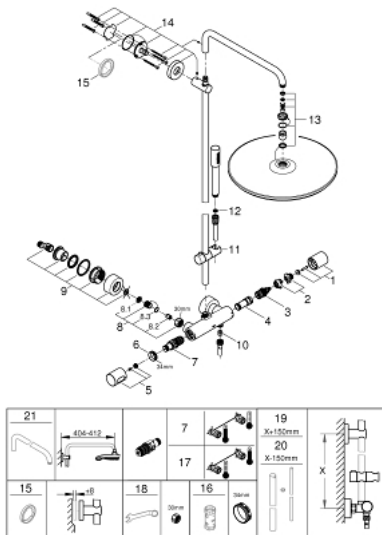

27 174 001 RAINSHOWER SYSTEM 400 COLONNE DE DOUCHE AVEC MITIGEUR THERMOSTATIQUE

PIÈCES DE RECHANGE, mai 2016 – now

1. 1: Poignée pour Aquadimmer (Numéro de commande 47804000)
2. 2: Butée (Numéro de commande 47723000)
3. 3: Aquadimmer (Numéro de commande 47364000)
4. 4: conduite d'eau (Numéro de commande 47887000)
5. 5: Poignée graduée (Numéro de commande 47811000)
6. 6: Bague de fixation (Numéro de commande 47743000)
7. 7: Élément thermostatique compact 1/2" (Numéro de commande 47439000)
8. 8: Clapet anti-retour (Numéro de commande 47189000)
- 8.1: filtre à d'impuretés (Numéro de commande 0726400M)
- 8.2: Clapet anti-retour (Numéro de commande 08565000)
- 8.3: Joint torique 17 x 2 (Numéro de commande 0305500M)
12. 9: Raccord S mural (Numéro de commande 12693000)
13. 10: Clapet anti-retour (Numéro de commande 08565000)
14. 11: Curseur (Numéro de commande 12140000)
15. 12: Filtre (Numéro de commande 0700200M)
16. 13: jeu de pièces de rechange (Numéro de commande 45933000)
17. 14: Embout de barre (Numéro de commande 48279000)
18. 15: Cale d'épaisseur (Numéro de commande 27180000)*
19. 16: Clef (Numéro de commande 19332000)*
20. 17: Cartouche GROHE TurboStat 1/2" (Numéro de commande 47175000)*
21. 18: clé spéciale (Numéro de commande 19377000)*
22. 19: Colonne de douche (Numéro de commande 48053000)*
23. 20: Colonne de douche (Numéro de commande 48054000)*
24. 21: Bras de douche pour système de douche (Numéro de commande 14047000)*

* Accessoires en option