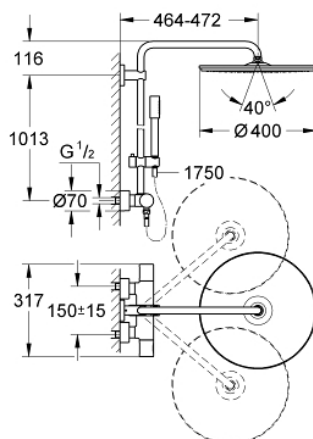

### DESCRIPTION DU PRODUIT

- Couleur: chromé
- bras de douche de 450 mm orientable horizontalement
- mitigeur thermostatique avec fonction Aquadimmer
- permet le changement entre:
  - douche de tête Rainshower Cosmopolitan 400
  - débit maximum à 3 bars : 12 l/min
  - matériel: métal
  - avec rotule, angle de rotation  $\pm 20^\circ$
  - douchette Stick en métal
  - débit maximum à 3 bars : 16 l/min
  - réglable en hauteur par élément coulissant
  - flexible metal 1750 mm
  - maximum flow rate system (at 3 bar): 16 l/min
  - GROHE TurboStat régulation thermostatique quasi-instantanée
  - GROHE SafeStop butée à 38°C
  - GROHE SafeStop Plus limiteur de température en option à 43°C inclus
  - GROHE CoolTouch
  - GROHE DreamSpray jet parfaitement uniforme
  - GROHE LongLife finition durable
  - procédé anti-calcaire GROHE SpeedClean
  - conduits d'eau internes, longévité maximale
  - convenable pour chauffe-eau instantané à partir de 18 kW/h
  - débit minimum nécessaire 5 l/min