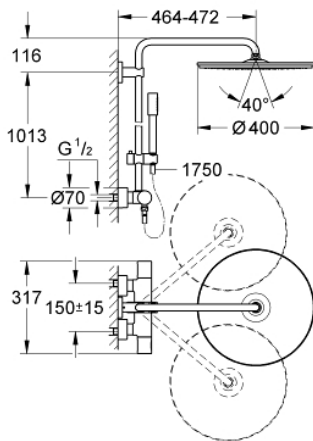

RAINSHOWER SYSTEM 400 27 174 001 شاور سيستم بالترموستات للتثبيت الحائطي

وصف المنتج:

• اللون: كروم

• ذراع دش 450 ملم أفقية قابلة للتدوير

• ترموستات مكشوف بوظيفة Aquadimmer

• يسمح بالتغيير بين:

• رأس دش Rainshower Cosmopolitan 400

• maximum flow rate (at 3 bar): 12 l/min

• الخامة: معدن

• زاوية التدوير 20° ±

• metal stick hand shower

• maximum flow rate (at 3 bar): 16 l/min

• قابل لتعديل الارتفاع بعنصر منزلق

• خرطوم الدش المعدني 1750 مم