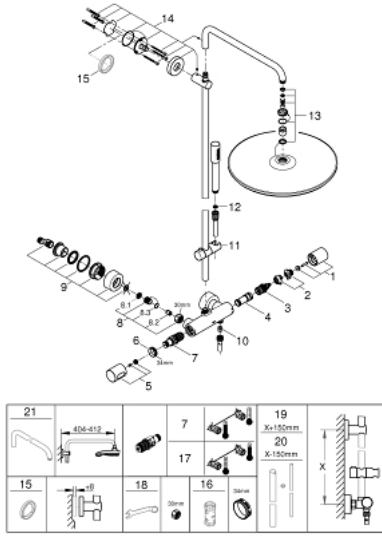

• maximum flow rate (at 3 bar): 12 l/min

• الخامة: معدن

• زاوية التدوير 20° ±

• metal stick hand shower

• maximum flow rate (at 3 bar): 16 l/min

• قابل لتعديل الارتفاع بعنصر منزلق

• خرطوم الدش المعدني 1750 مم

RAINSHOWER SYSTEM 400 27 174 001 شاور سيستم بالترموستات للتثبيت الحائطي

الآن - 2016 ويام، قطع الغيار

- 1: مقبض مقيد ماء (47804000 رقم الطلب:-)
- 2: سدادة (47723000 رقم الطلب:-)
- 3: مقيد ماء (47364000 رقم الطلب:-)
- 4: طرد الماء (47887000 رقم الطلب:-)
- 5: مقبض مقياس درجة الحرارة (47811000 رقم الطلب:-)
- 6: حلقة تركيب (47743000 رقم الطلب:-)
- 7: قلب مضغوط ترموستاتي 1/2 بوصة (47439000 رقم الطلب:-)
- 8: صمام مانع للإرجاع (47189000 رقم الطلب:-)
- 8.1: مصفاة غبار (07264000 رقم الطلب:-)
- 8.2: صمام مانع للإرجاع (08565000 رقم الطلب:-)
- 8.3: حلقة دائرية بقطر 17 x قطر (03055000 رقم الطلب:-) 2
- 9: الوحدة (12693000 رقم الطلب:-) S
- 10: صمام مانع للإرجاع (08565000 رقم الطلب:-)
- 11: عنصر انزلاق (12140000 رقم الطلب:-)
- 12: مصفاة غبار (07002000 رقم الطلب:-)
- 13: طقم قطع غيار (45933000 رقم الطلب:-)
- 14: حامل عمود دش (48279000 رقم الطلب:-)
- 15: قرص تعويض* (27180000 رقم الطلب:-)
- 16: موسع مقبس* (19332000 رقم الطلب:-)
- 17: قلب GROHE TurboStat 1/2 بوصة* (47175000 رقم الطلب:-)
- 18: توسعة خاصة* (19377000 رقم الطلب:-)
- 19: أنبوب شاور سيستم للتركيب العكسي* (48053000 رقم الطلب:-)
- 20: أنبوب شاور سيستم للتركيب العكسي* (48054000 رقم الطلب:-)
- 21: عمود دش لنظم الدش* (14047000 رقم الطلب:-)