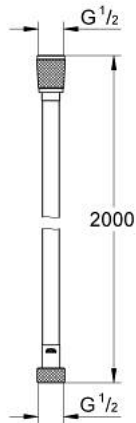

## SILVERFLEX 27 137 001 خرطوم دش

وصف المنتج

• اللون: كروم

• 2000 مم

• سطح ناعم لسهولة التنظيف

• مخروط تدوير لوظيفة TwistStop

• مقاومة للضغط حتى 5 بار

• قوة شد 500 ن

• مقاومة للحرارة تصل إلى 70 درجة مئوية

• AntiFold مضاد للالتواء

• وصلة عالمية مقاس 1/2 بوصة × 1/2 بوصة

• GROHE ProGrip بهيكل متعرج

• طلاء كروم GROHE LongLife