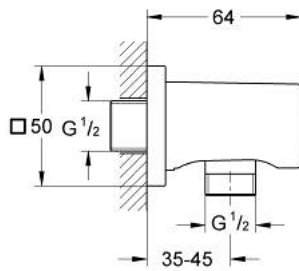

27 076 DC0 RAINSHOWER COUDE À ENCASTRER

DESCRIPTION DU PRODUIT

- Couleur: supersteel
- filetage extérieur 1/2"
- avec rosace carrée
- finition GROHE LongLife
- protégé contre le retour d'eau

27 076 DC0 RAINSHOWER COUDE À ENCASTRER

PIÈCES DE RECHANGE, novembre 2022 – now

1: Clapet anti-retour (Numéro de commande 08565000)