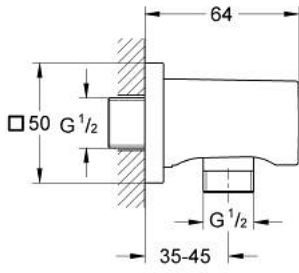

## مخرج الشور RAINSHOWER 27 076 DC0

وصف المنتج

- اللون: supersteel
- male connection thread 1/2"
- مع شمسة مربعة
- طلاء GROHE LongLife
- محمي من التدفق العكسي

Pure Freude  
an Wasser

## مخرج الشور RAINSHOWER 27 076 DC0

الآن - 2022 ريم فون, قطع الغيار

1: صمام مانع للإرجاع (08565000 رقم الطلب)