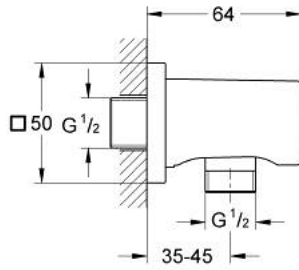

## 27 076 DA0 RAINSHOWER COUDE À ENCASTRER

### DESCRIPTION DU PRODUIT

- Couleur: warm sunset
- filetage extérieur 1/2"
- avec rosace carrée
- finition GROHE LongLife
- protégé contre le retour d'eau