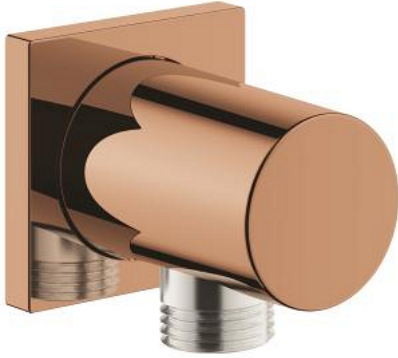

## 27 076 DA0 RAINSHOWER COUDE À ENCASTRER

### DESCRIPTION DU PRODUIT

- Couleur: warm sunset
- filetage extérieur 1/2"
- avec rosace carrée
- finition GROHE LongLife
- protégé contre le retour d'eau

## 27 076 DA0 RAINSHOWER COUDE À ENCASTRER

**PIÈCES DE RECHANGE**, novembre 2022 – now

1: Clapet anti-retour (Numéro de commande 08565000)