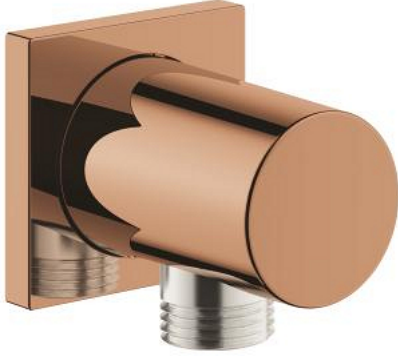

Pure Freude
an Wasser

مخرج الشور RAINSHOWER 27 076 DA0

وصف المنتج

- اللون: warm sunset
- male connection thread 1/2"
- مع شمسة مربعة
- طلاء GROHE LongLife
- محمي من التدفق العكسي

Pure Freude
an Wasser

RAINSHOWER 27 076 DA0 مخرج الشور

الآن - 2022 ريم فون, قطع الغيار

1: صمام مانع للإرجاع (08565000 رقم الطلب)