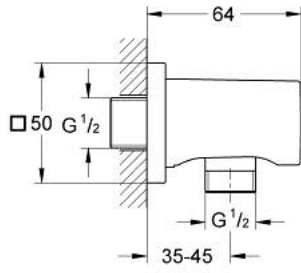

Pure Freude
an Wasser

مخرج الشور RAINSHOWER 27 076 DA0

وصف المنتج

- اللون: warm sunset
- male connection thread 1/2"
- مع شمسة مربعة
- طلاء GROHE LongLife
- محمي من التدفق العكسي

Pure Freude
an Wasser

RAINSHOWER 27 076 DA0 مخرج الشور

الآن - 2022 ريم فون, قطع الغيار

1: صمام مانع للإرجاع (08565000 رقم الطلب)