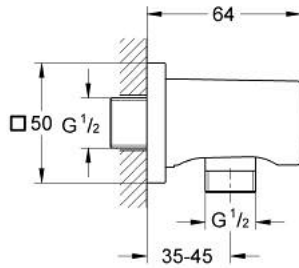

27 076 AL0 RAINSHOWER COUDE À ENCASTRER

DESCRIPTION DU PRODUIT

- Couleur: hard graphite brossé
- filetage extérieur 1/2"
- avec rosace carrée
- finition GROHE LongLife
- protégé contre le retour d'eau

27 076 AL0 RAINSHOWER COUDE À ENCASTRER

PIÈCES DE RECHANGE, novembre 2022 – now

1: Clapet anti-retour (Numéro de commande 08565000)