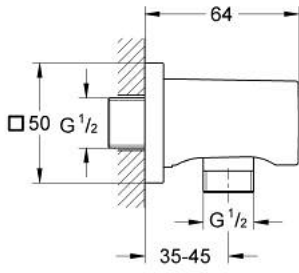

Pure Freude
an Wasser

مخرج الشور RAINSHOWER 27 076 AL0

وصف المنتج

• اللون: brushed hard graphite

• male connection thread 1/2"

• مع شمسة مربعة

• طلاء GROHE LongLife

• محمي من التدفق العكسي

Pure Freude
an Wasser

مخرج الشور RAINSHOWER 27 076 AL0

الآن - 2022 ريم فون, قطع الغيار

1: صمام مانع للإرجاع (08565000 رقم الطلب)