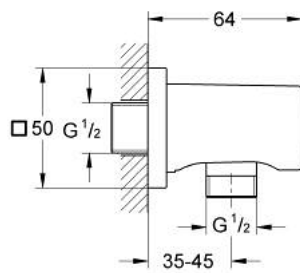

27 076 000 RAINSHOWER COUDE À ENCASTRER

DESCRIPTION DU PRODUIT

- Couleur: chromé
- filetage extérieur 1/2"
- avec rosace carrée
- protégé contre le retour d'eau
- GROHE LongLife finition durable

27 076 000 RAINSHOWER COUDE À ENCASTRER

PIÈCES DE RECHANGE, février 2006 – now

1: Clapet anti-retour (Numéro de commande 08565000)