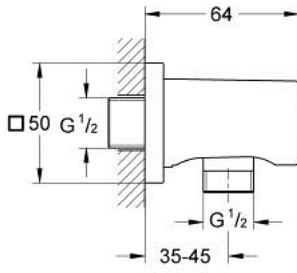

## مخرج الشور RAINSHOWER 27 076 000

وصف المنتج

• اللون: كروم

• male connection thread 1/2"

• مع شمسة مربعة

• محمي من التدفق العكسي

• طلاء كروم GROHE LongLife

Pure Freude  
an Wasser

## مخرج الشور RAINSHOWER 27 076 000

الآن - 2006 ري اربف, قطع الغيار:

1: صمام مانع للإرجاع (08565000 رقم الطلب):