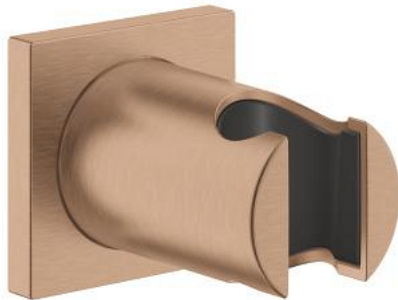

## 27 075 DL0 RAINSHOWER SUPPORT MURAL POUR DOUCHETTE

### DESCRIPTION DU PRODUIT

- Couleur: warm sunset brossé
- fixe
- finition GROHE LongLife
- avec rosace carrée