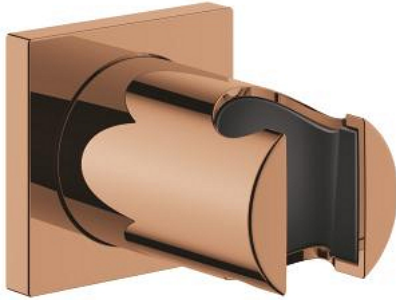

27 075 DA0 RAINSHOWER SUPPORT MURAL POUR DOUCHETTE

DESCRIPTION DU PRODUIT

- Couleur: warm sunset
- fixe
- finition GROHE LongLife
- avec rosace carrée