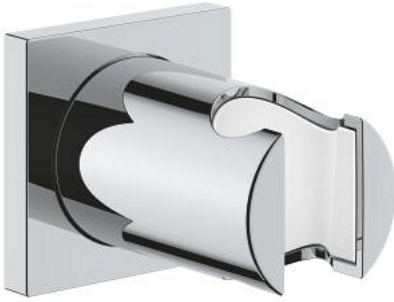

27 075 000 RAINSHOWER SUPPORT MURAL POUR DOUCHETTE

DESCRIPTION DU PRODUIT

- Couleur: chromé
- fixe
- avec rosace carrée
- GROHE LongLife finition durable