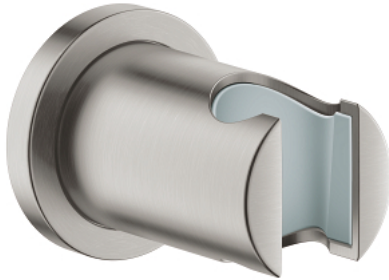

27 074 DC0 RAINSHOWER SUPPORT MURAL POUR DOUCHETTE

DESCRIPTION DU PRODUIT

- Couleur: supersteel
- fixe
- avec rosace ronde
- finition GROHE LongLife