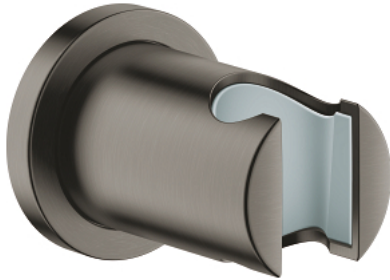

## 27 074 AL0 RAINSHOWER SUPPORT MURAL POUR DOUCHETTE

### DESCRIPTION DU PRODUIT

- Couleur: hard graphite brossé
- fixe
- avec rosace ronde
- finition GROHE LongLife