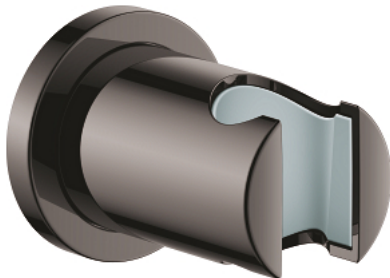

## 27 074 A00 RAINSHOWER SUPPORT MURAL POUR DOUCHETTE

### DESCRIPTION DU PRODUIT

- Couleur: hard graphite
- fixe
- avec rosace ronde
- finition GROHE LongLife