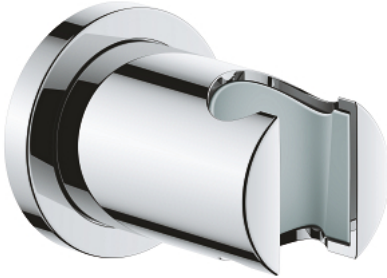

## 27 074 000 RAINSHOWER SUPPORT MURAL POUR DOUCHETTE

### DESCRIPTION DU PRODUIT

- Couleur: chromé
- fixe
- avec rosace ronde
- GROHE LongLife finition durable