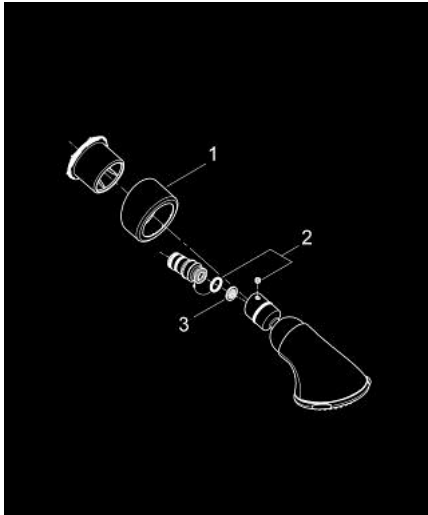

## 27 062 000 RELEXA 100 FIVE DOUCHE DE TÊTE 5 JETS

### DESCRIPTION DU PRODUIT

- Couleur: chromé
- types de jets : normal, concentré, champagne, massant, pluie
- débit maximum à 3 bars : 20 l/min
- rotule
- angle d'inclinaison fonction du montage
- raccord fileté avec joint d'étanchéité prémonté
- GROHE DreamSpray jet parfaitement uniforme
- GROHE LongLife finition durable
- procédé anti-calcaire GROHE SpeedClean
- conduits d'eau internes, longévité maximale
- débit minimum nécessaire 7,5 l/min.

### PIÈCES DE RECHANGE, décembre 2005 – now

1: Rosace (Numéro de commande 45664000)

2: Vis pointeau M6x6 (Numéro de commande 45665000)

3: Filtre (Numéro de commande 0492200M)