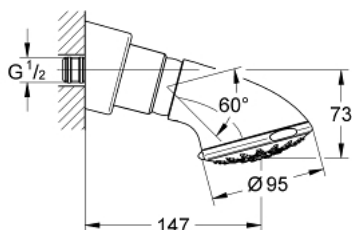

### DESCRIPTION DU PRODUIT

- Couleur: chromé
- types de jets : normal, concentré, champagne, massant, pluie
- débit maximum à 3 bars : 20 l/min
- rotule
- angle d'inclinaison fonction du montage
- raccord fileté avec joint d'étanchéité prémonté
- GROHE DreamSpray jet parfaitement uniforme
- GROHE LongLife finition durable
- procédé anti-calcaire GROHE SpeedClean
- conduits d'eau internes, longévité maximale
- débit minimum nécessaire 7,5 l/min.

### PIÈCES DE RECHANGE, décembre 2005 – now

1: Rosace (Numéro de commande 45664000)

2: Vis pointeau M6x6 (Numéro de commande 45665000)

3: Filtre (Numéro de commande 0492200M)