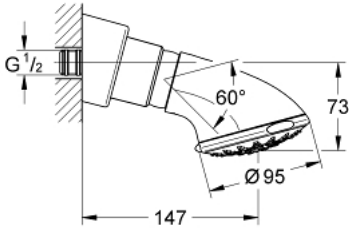

RELEXA 100 FIVE 27 062 000 سماعه رأسيه مزود بـ 5 رشاشات

وصف المنتج:

• اللون: كروم

• رذاذ طبيعي، Jet, Rain, Massage, Champagne

• maximum flow rate (at 3 bar): 20 l/min

• وصلة كروية

• زاوية الميل المعتمدة على التركيب

• سلك توصيل مع عازل مجمع مسبقًا

• تقنية GROHE DreamSpray لنمط رشاش مثالي

• طلاء كروم GROHE LongLife

• نظام منع التكالسات GROHE SpeedClean

• دليل Inner WaterGuide لحياة أطول

• الحد الأدنى لمعدل التدفق 7.5 ل/دقيقة

RELEXA 100 FIVE 27 062 000 سماعه رأسيه مزود بـ 5 رشاشات

الآن - 2005 ريم سيدي, قطع الغيار:

1: غطاء مثقوب من المنتصف (رقم الطلب: 45664000).

2: دبوس ملولب (رقم الطلب: 45665000) M6 x 6

3: مصفاة غبار (رقم الطلب: 0492200M)