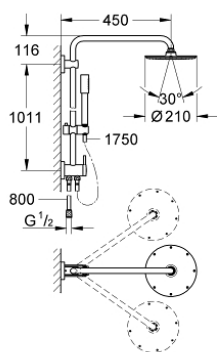

27 058 000 RAINSHOWER SYSTEM 210 SYSTÈME DE DOUCHE AVEC INVERSEUR MANUEL

DESCRIPTION DU PRODUIT

- Couleur: chromé
- bras de douche de 450 mm orientable horizontalement
- changement entre douchette et douche de tête par inverseur
- Rainshower Cosmopolitan 210 douche de tête en métal
- débit maximum à 3 bars : 16,5 l/min
- avec rotule
- angle de rotation $\pm 20^\circ$
- douchette Stick en métal
- débit maximum à 3 bars : 12 l/min
- réglable en hauteur par élément coulissant
- flexible metal 1750 mm
- raccordement du flexible de douche métallique à la robinetterie / coude à encastrer
- maximum flow rate system (at 3 bar): 16.5 l/min
- GROHE DreamSpray jet parfaitement uniforme
- GROHE LongLife finition durable
- procédé anti-calcaire GROHE SpeedClean
- conduits d'eau internes, longévité maximale
- convenable pour chauffe-eau instantané à partir de 18 kW/h
- débit minimum nécessaire 5 l/min

27 058 000 RAINSHOWER SYSTEM 210 SYSTÈME DE DOUCHE AVEC INVERSEUR MANUEL

PIÈCES DE RECHANGE, janvier 2019 – now

- 1: jeu de pièces de rechange (Numéro de commande 45933000)
- 2: Filtre (Numéro de commande 0700200M)
- 3: Curseur (Numéro de commande 12140000)
- 4: kit d'inversion (Numéro de commande 45915000)
- 5: Clapet anti-retour (Numéro de commande 08565000)
- 6: Embout de barre (Numéro de commande 48279000)
- 7: Cale d'épaisseur (Numéro de commande 27180000)*
- 8: Bras de douche pour système de douche (Numéro de commande 14047000)