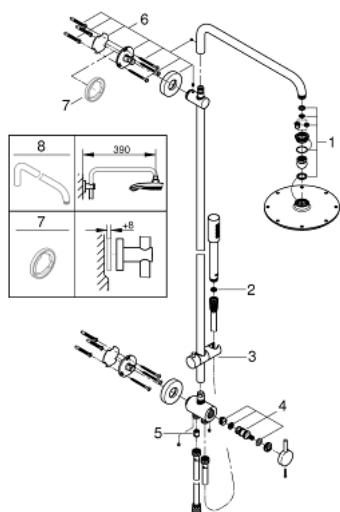

27 058 000 RAINSHOWER SYSTEM 210 SYSTÈME DE DOUCHE AVEC INVERSEUR MANUEL

DESCRIPTION DU PRODUIT

- Couleur: chromé
- bras de douche de 450 mm orientable horizontalement
- changement entre douchette et douche de tête par inverseur
- Rainshower Cosmopolitan 210 douche de tête en métal
- débit maximum à 3 bars : 16,5 l/min
- avec rotule
- angle de rotation $\pm 20^\circ$
- douchette Stick en métal
- débit maximum à 3 bars : 12 l/min
- réglable en hauteur par élément coulissant
- flexible metal 1750 mm
- raccordement du flexible de douche métallique à la robinetterie / coude à encastrer
- maximum flow rate system (at 3 bar): 16.5 l/min
- GROHE DreamSpray jet parfaitement uniforme
- GROHE LongLife finition durable
- procédé anti-calcaire GROHE SpeedClean
- conduits d'eau internes, longévité maximale
- convenable pour chauffe-eau instantané à partir de 18 kW/h
- débit minimum nécessaire 5 l/min

27 058 000 RAINSHOWER SYSTEM 210 SYSTÈME DE DOUCHE AVEC INVERSEUR MANUEL

PIÈCES DE RECHANGE, janvier 2019 – now

- 1: jeu de pièces de rechange (Numéro de commande 45933000)
- 2: Filtre (Numéro de commande 0700200M)
- 3: Curseur (Numéro de commande 12140000)
- 4: kit d'inversion (Numéro de commande 45915000)
- 5: Clapet anti-retour (Numéro de commande 08565000)
- 6: Embout de barre (Numéro de commande 48279000)
- 7: Cale d'épaisseur (Numéro de commande 27180000)*
- 8: Bras de douche pour système de douche (Numéro de commande 14047000)