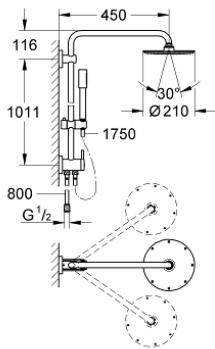

RAINSHOWER SYSTEM 210 27 058 000 شاور سيستم المزودة بمحول
 /> للثبيت الحائطي

وصف المنتج

• اللون: كروم

• ذراع دش 450 ملم أفقية قابلة للتدوير

• قم بالتغيير بين الدش اليدوي ودش الرأس باستخدام المحول

• رأس دش Rainshower Cosmopolitan 210 معدنية

• maximum flow rate (at 3 bar): 16.5 l/min

• بمفصل كروي

• زاوية التدوير $\pm 15^\circ$

• metal stick hand shower

• maximum flow rate (at 3 bar): 12 l/min

• قابل لتعديل الارتفاع بعنصر منزلق

• خرطوم الدش المعدني 1750 مم

• الصنبور/ الجدار

• وصلة للإمداد بالماء بسلك 1/2 بوصة من خرطوم الدش 800 مم لقارن

• maximum flow rate system (at 3 bar): 16.5 l/min

• تقنية GROHE DreamSpray لنمط رشاش مثالي

• طلاء كروم GROHE LongLife

• نظام منع التكدسات GROHE SpeedClean

• دليل Inner WaterGuide لحياة أطول

• ملائم للسحانات الفورية من 18 كيلووات/س

• الحد الأدنى لمعدل التدفق 5 ل/دقيقة

• الضغط الموصى به 1.0 إلى 5.0 بار