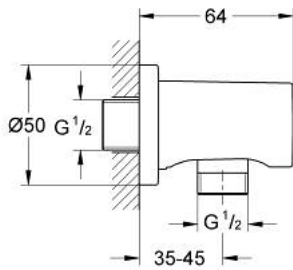

27 057 GN0 RAINSHOWER COUDE À ENCASTRER 1/2"

DESCRIPTION DU PRODUIT

- Couleur: cool sunrise brossé
- filetage extérieur 1/2"
- avec rosace ronde
- protégé contre le retour d'eau
- finition GROHE LongLife

27 057 GN0 RAINSHOWER COUDE À ENCASTRER 1/2"

PIÈCES DE RECHANGE, novembre 2016 – now

1: Clapet anti-retour (Numéro de commande 08565000)