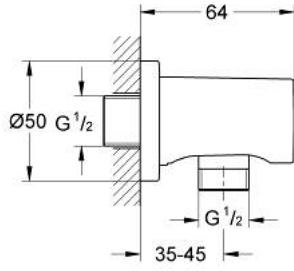

RAINSHOWER 27 057 GN0 مخرج الشور مقاس 1/2 بوصة

وصف المنتج

- اللون: brushed cool sunrise
- male connection thread 1/2"
- مع شمسة مستديرة
- محمي من التدفق العكسي
- طلاء GROHE LongLife

RAINSHOWER 27 057 GN0 مخرج الشور مقاس 1/2 بوصة

الآن - 2016 ريمفون، قطع الغيار

1: صمام مانع للإرجاع (08565000 رقم الطلب)