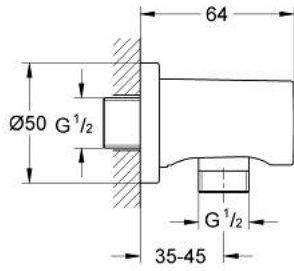

RAINSHOWER 27 057 GN0 مخرج الشور مقاس 1/2 بوصة

وصف المنتج

- اللون: brushed cool sunrise
- male connection thread 1/2"
- مع شمسة مستديرة
- محمي من التدفق العكسي
- طلاء GROHE LongLife

RAINSHOWER 27 057 GN0 مخرج الشور مقاس 1/2 بوصة

الآن - 2016 ريمفون، قطع الغيار

1: صمام مانع للإرجاع (08565000 رقم الطلب)