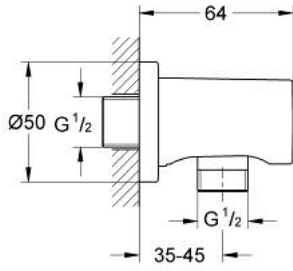

RAINSHOWER 27 057 GL0 مخرج الشور مقاس 1/2 بوصة

وصف المنتج:

- اللون: cool sunrise
- male connection thread 1/2"
- مع شمسة مستديرة
- محمي من التدفق العكسي
- طلاء GROHE LongLife

Pure Freude  
an Wasser

## RAINSHOWER 27 057 GL0 مخرج الشور مقاس 1/2 بوصة

الآن - 2015 س رام, قطع الغيار:

1: صمام مانع للإرجاع (08565000 رقم الطلب):