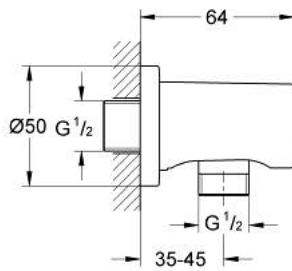

27 057 DA0 RAINSHOWER COUDE À ENCASTRER 1/2"

DESCRIPTION DU PRODUIT

- Couleur: warm sunset
- filetage extérieur 1/2"
- avec rosace ronde
- protégé contre le retour d'eau
- finition GROHE LongLife

27 057 DA0 RAINSHOWER COUDE À ENCASTRER 1/2"

PIÈCES DE RECHANGE, mars 2015 – now

1: Clapet anti-retour (Numéro de commande 08565000)