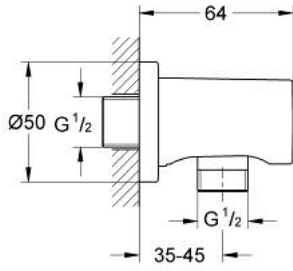

RAINSHOWER 27 057 DA0 مخرج الشور مقاس 1/2 بوصة

وصف المنتج

- اللون: warm sunset
- male connection thread 1/2"
- مع شمسة مستديرة
- محمي من التدفق العكسي
- طلاء GROHE LongLife

Pure Freude  
an Wasser

## RAINSHOWER 27 057 DA0 مخرج الشور مقاس 1/2 بوصة

الآن - 2015 سرام, قطع الغيار:

1: صمام مانع للإرجاع (08565000 رقم الطلب):