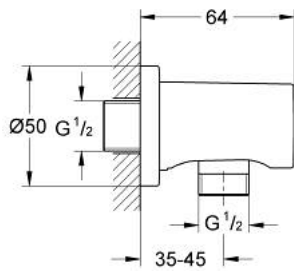

27 057 000 **RAINSHOWER COUDE À ENCASTRER 1/2"**

DESCRIPTION DU PRODUIT

- Couleur: chromé
- filetage extérieur 1/2"
- avec rosace ronde
- protégé contre le retour d'eau
- GROHE LongLife finition durable

27 057 000 **RAINSHOWER COUDE À ENCASTRER 1/2"**

PIÈCES DE RECHANGE, octobre 2005 – now

1: Clapet anti-retour (Numéro de commande 08565000)