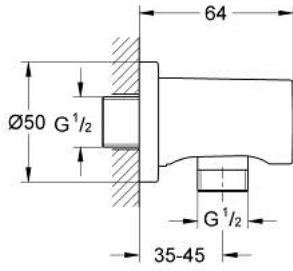

RAINSHOWER 27 057 000 مخرج الشور مقاس 1/2 بوصة

وصف المنتج

• اللون: كروم

• male connection thread 1/2"

• مع شمسة مستديرة

• محمي من التدفق العكسي

• طلاء كروم GROHE LongLife

RAINSHOWER 27 057 000 مخرج الشور مقاس 1/2 بوصة

الآن - 2005 ربوتكأ، قِطعُ الغيارُ

1: صمام مانع للإرجاع (08565000 رقمُ الطلبِ:-)