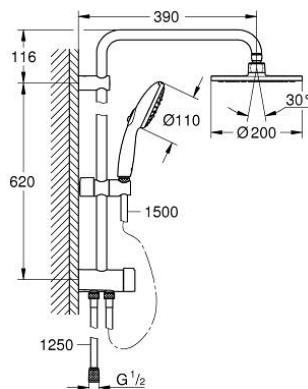

## 26 981 001 TEMPESTA SYSTEM 200 COLONNE DE DOUCHE AVEC INVERSEUR MANUEL

### DESCRIPTION DU PRODUIT

- Couleur: chromé
- comprenant :
- bras de douche de 390 mm orientable horizontalement
- inverseur pour passer de douche de tête à douchette à main
- douche de tête Tempesta Cosmopolitan 200 (27 541)
- 2 types de jets (avec inverseur) : Rain, SmartRain
- avec rotule
- angle de rotation  $\pm 20^\circ$
- douchette Tempesta 110 (26 914)
- types de jets : Rain, Jet, Massage
- réglable en hauteur par élément coulissant
- distance entre l'inversion et le support supérieur: 620 mm
- flexible de douche Relaxaflex 1500 mm (28 151)
- flexible de douche Relaxaflex 1250 mm (28 150)
- débit maximum à 3 bars : 6,5 l/min
- installation versatile: connection au robinet / coude de sortie grâce au flexible 1/2" de 1250 mm
- GROHE SmartSwitch - Tourner simplement le bouton pour profiter du jet souhaité
- GROHE DreamSpray jet parfaitement uniforme
- bague en silicone ShockProof (anti-choc)
- GROHE LongLife finition durable
- procédé anti-calcaire GROHE SpeedClean
- conduits d'eau internes, longévité maximale

## 26 981 001 TEMPESTA SYSTEM 200 COLONNE DE DOUCHE AVEC INVERSEUR MANUEL

**PIÈCES DE RECHANGE**, novembre 2021 – now

- 1: Filtre (Numéro de commande 0700200M)
- 2: Curseur (Numéro de commande 48609000)
- 3: Mécanisme d'inverseur (Numéro de commande 48338000)
- 4: Cale d'épaisseur (Numéro de commande 26496000)\*