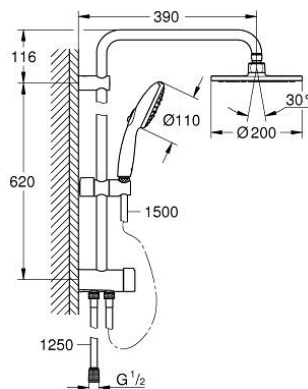

26 981 001 TEMPESTA SYSTEM 200 COLONNE DE DOUCHE AVEC INVERSEUR MANUEL

DESCRIPTION DU PRODUIT

- Couleur: chromé
- comprenant :
- bras de douche de 390 mm orientable horizontalement
- inverseur pour passer de douche de tête à douchette à main
- douche de tête Tempesta Cosmopolitan 200 (27 541)
- 2 types de jets (avec inverseur) : Rain, SmartRain
- avec rotule
- angle de rotation $\pm 20^\circ$
- douchette Tempesta 110 (26 914)
- types de jets : Rain, Jet, Massage
- réglable en hauteur par élément coulissant
- distance entre l'inversion et le support supérieur: 620 mm
- flexible de douche Relaxaflex 1500 mm (28 151)
- flexible de douche Relaxaflex 1250 mm (28 150)
- GROHE EcoJoy économie d'eau
- débit maximum à 3 bars : 6,5 l/min
- installation versatile: connection au robinet / coude de sortie grâce au flexible 1/2" de 1250 mm
- GROHE SmartSwitch - Tourner simplement le bouton pour profiter du jet souhaité
- GROHE DreamSpray jet parfaitement uniforme
- bague en silicone ShockProof (anti-choc)
- GROHE LongLife finition durable
- procédé anti-calcaire GROHE SpeedClean
- conduits d'eau internes, longévité maximale

26 981 001 TEMPESTA SYSTEM 200 COLONNE DE DOUCHE AVEC INVERSEUR MANUEL

PIÈCES DE RECHANGE, novembre 2021 – now

1: Filtre (Numéro de commande 0700200M)

2: Curseur (Numéro de commande 48609000)

3: Mécanisme d'inverseur (Numéro de commande 48338000)

4: Cale d'épaisseur (Numéro de commande 26496000)*

* Accessoires en option