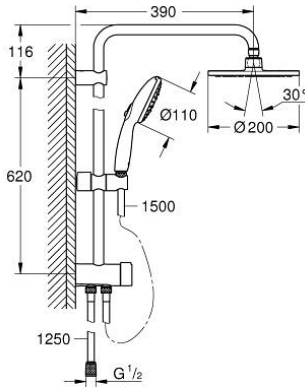

## TEMPESTA SYSTEM 200 26 981 001 مجموعة الدش المرنة المزودة بمحول للثبيت الحائطي

وصف المنتج:

• اللون: كروم

• يتألف مما يلي:

• ذراع دُش أفقي مقاس 390 مم، قابل للتعديل قبل التركيب

• الدُش الرأسي البيئي

• التغيير عن طريق المحول بين الدُش اليدوي والدُش الرأسي أو إعداد

• دُش رأسي من مجموعة Tempesta Cosmopolitan 200 (541 27)

• نمطان للرشاش (عن طريق المحول): Rain, SmartRain

• بمفصل كروي

• زاوية التدوير  $\pm 15^\circ$

• hand shower Tempesta 110 (26 914)

• Rain, Jet, Massage

• قابل لتعديل الارتفاع بعنصر منزلق

• المسافة بين المحول والذراع العلوي: 620 مم

• خرطوم دُش Relexaflex مقاس 1500 مم (151 28)

• خرطوم دُش Relexaflex مقاس 1250 مم (150 28)

• تقنية GROHE EcoJoy لمياه أقل وتدفق ممتاز

• maximum flow rate (at 3 bar): 6.5 l/min

• بسُمك 1/2 بوصة من خرطوم المياه بمقاس 1250 مم

• تركيب مرن: وصلة للصنبور / وحدة حائطية لمورد المياه مع سلك

GROHE SmartSwitch - easily rotate the dial to enjoy your preferred spray