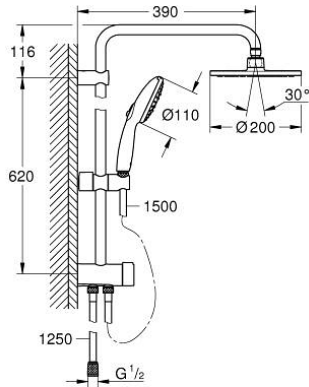

## TEMPESTA SYSTEM 200 26 981 001 مجموعة الدش المرنة المزودة بمحول للثبيت الحائطي

وصف المنتج:

• اللون: كروم

• يتألف مما يلي:

• ذراع دُش أفقي مقياس 390 مم، قابل للتعديل قبل التركيب

• الدُش الرأسي البيئي

• التغيير عن طريق المحول بين الدُش اليدوي والدُش الرأسي أو إعداد

• دُش رأسي من مجموعة Tempesta Cosmopolitan 200 (541 27)

• نمطان للرشاش (عن طريق المحول): Rain, SmartRain

• بمفصل كروي

• زاوية التدوير  $\pm 15^\circ$

• hand shower Tempesta 110 (26 914)

• Rain, Jet, Massage

• قابل لتعديل الارتفاع بعنصر منزلق

• المسافة بين المحول والذراع العلوي: 620 مم

• خرطوم دُش Relexaflex مقياس 1500 مم (151 28)

• خرطوم دُش Relexaflex مقياس 1250 مم (150 28)

• maximum flow rate (at 3 bar): 6.5 l/min

• بسمك 1/2 بوصة من خرطوم المياه بمقياس 1250 مم

• تركيب من: وصلة للصنبور / وحدة حائطية لمورد المياه مع سلك

GROHE SmartSwitch - easily rotate the dial to enjoy your preferred spray

option

• تقنية GROHE DreamSpray لنمط رشاش مثالي