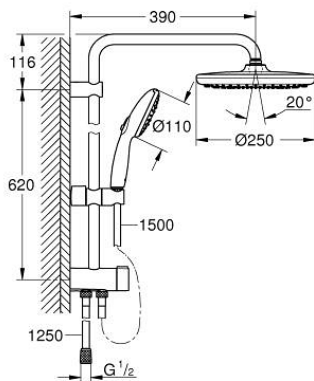

26 980 243 1 TEMPESTA SYSTEM 250 COLONNE DE DOUCHE AVEC INVERSEUR MANUEL

DESCRIPTION DU PRODUIT

- Couleur: matte black
- comprenant :
- bras de douche de 390 mm orientable horizontalement
- inverseur pour passer de douche de tête à douchette à main
- douche de tête Tempesta 250
- 2 types de jets (avec inverseur) : Rain, SmartRain
- débit maximum à 3 bars : 7,9 l/min
- partie supérieure de la douche de tête noir
- avec rotule, angle de rotation $\pm 10^\circ$
- douchette Tempesta 110
- types de jets : Rain, Jet, Massage
- débit maximum à 3 bars : 7,4 l/min
- réglable en hauteur par élément coulissant
- distance entre l'inversion et le support supérieur: 620 mm
- flexible Relaxaflex 1500 mm 1/2" x 1/2"
- flexible Relaxaflex 1250 mm 1/2" x 1/2"
- installation versatile: connection au robinet / coude de sortie grâce au flexible 1/2" de 1250 mm
- maximum flow rate system (at 3 bar): 7.9 l/min
- GROHE EcoJoy économie d'eau
- GROHE SmartSwitch - Tourner simplement le bouton pour profiter du jet souhaité
- GROHE DreamSpray jet parfaitement uniforme
- bague en silicone ShockProof (anti-choc)
- procédé anti-calcaire GROHE SpeedClean
- conduits d'eau internes, longévité maximale
- convenable pour chauffe-eau instantané à partir de 18 kW/h
- débit minimum nécessaire 5 l/min
- pression minimale 1 bar
- gamme GROHE Professional