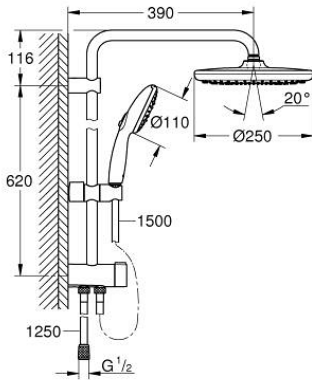

TEMPESTA SYSTEM 250 26 980 243 1 مجموعة الدش المرنة المزودة بمحول للتثبيت الحائطي

وصف المنتج:

• اللون: Matte Black

• يتألف مما يلي:

• ذراع دش أفقي مقاس 390 مم، قابل للتعديل قبل التركيب

الدش الرأسي البيئي

• التغيير عن طريق المحول بين الدش اليدوي والدش الرأسي أو إعداد

head shower Tempesta 250

• نمطان للرشاش (عن طريق المحول): Rain, SmartRain

maximum flow rate (at 3 bar): 7.9 l/min

• head shower with black rear cover

• زاوية التدوير $\pm 10^\circ$

hand shower Tempesta 110

• Rain, Jet, Massage

maximum flow rate (at 3 bar): 7.4 l/min

• قابل لتعديل الارتفاع بعنصر منزلق

• المسافة بين المحول والذراع العلوي: 620 مم

shower hose Relexaflex 1500 mm 1/2" x 1/2"

shower hose Relexaflex 1250 mm 1/2" x 1/2"

• بسمك 1/2 بوصة من خرطوم المياه بمقاس 1250 مم

• تركيب مرن: وصلة للصنبور / وحدة حائطية لمورد المياه مع سلك

maximum flow rate system (at 3 bar): 7.9 l/min

GROHE SmartSwitch - easily rotate the dial to enjoy your preferred spray