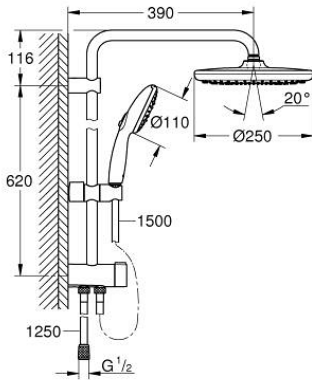

## 1 243 980 26 250 TEMPESTA SYSTEM الدش المرنة المزودة بمحول للتثبيت الحائطي

وصف المنتج

• اللون: Matte Black

• يتألف مما يلي:

• ذراع دش أفقي مقاس 390 مم، قابل للتعديل قبل التركيب

الدش الرأسي البيئي

• التغيير عن طريق المحول بين الدش اليدوي والدش الرأسي أو إعداد

head shower Tempesta 250 •

• نمطان للرشاش (عن طريق المحول): Rain, SmartRain

maximum flow rate (at 3 bar): 7.9 l/min •

head shower with black rear cover •

• زاوية التدوير  $\pm 10^\circ$

hand shower Tempesta 110 •

Rain, Jet, Massage •

maximum flow rate (at 3 bar): 7.4 l/min •

• قابل لتعديل الارتفاع بعنصر منزلق

• المسافة بين المحول والذراع العلوي: 620 مم

shower hose Relexaflex 1500 mm 1/2" x 1/2" •

shower hose Relexaflex 1250 mm 1/2" x 1/2" •

• بستمك 1/2 بوصة من خرطوم المياه بمقاس 1250 مم

• تركيب مرن: وصلة للصنبور / وحدة حائطية لمورد المياه مع سلك

maximum flow rate system (at 3 bar): 7.9 l/min •

• تقنية GROHE EcoJoy لمياه أقل وتدفق ممتاز

GROHE SmartSwitch - easily rotate the dial to enjoy your preferred spray