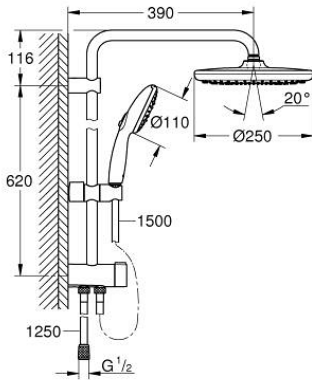

TEMPESTA SYSTEM 250 26 980 001 مجموعة الدش المرنة المزودة بمحول للتثبيت الحائطي

وصف المنتج:

• اللون: كروم

• يتألف مما يلي:

• ذراع دُش أفقي مقاس 390 مم، قابل للتعديل قبل التركيب

الدُش الرأسي البيئي

• التغيير عن طريق المحول بين الدُش اليدوي والدُش الرأسي أو إعداد

• رأس دش Tempesta 250 (26 666)

• نمطان للرشاش (عن طريق المحول): Rain, SmartRain

• AquaCalibrator limits maximum flow rate (at 3 bar): 7.9 l/min

• head shower with white rear cover

• زاوية التدوير $\pm 10^\circ$

• hand shower Tempesta 110 (28 419)

• Rain, Jet, Massage

• maximum flow rate (at 3 bar): 7.4 l/min

• قابل لتعديل الارتفاع بعنصر منزلق

• المسافة بين المحول والذراع العلوي: 620 مم

• خرطوم دُش Relexaflex مقاس 1500 مم (28 151)

• خرطوم دُش Relexaflex مقاس 1250 مم (28 150)

• بسُمك 1/2 بوصة من خرطوم المياه بمقاس 1250 مم

• تركيب مرن: وصلة للصنبور / وحدة حائطية لمورد المياه مع سلك

• AquaCalibrator limits maximum flow rate of system (at 3 bar): 7.9 l/min