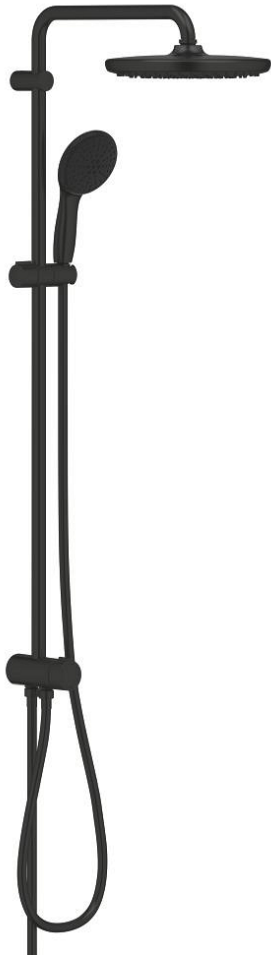

## 26 979 243 1 TEMPESTA SYSTEM 250 COLONNE DE DOUCHE AVEC INVERSEUR MANUEL

### DESCRIPTION DU PRODUIT

- Couleur: matte black
- comprenant :
- bras de douche de 390 mm orientable horizontalement
- inverseur pour passer de douche de tête à douchette à main
- douche de tête Tempesta 250
- 2 types de jets (avec inverseur) : Rain, SmartRain
- débit maximum à 3 bars : 7,5 l/min
- partie supérieure de la douche de tête noir
- avec rotule, angle de rotation  $\pm 10^\circ$
- douchette Tempesta 110 (26 912)
- 2 jets: Rain, Jet
- débit maximum à 3 bars : 6,9 l/min
- réglable en hauteur par élément coulissant
- la distance entre l'inverseur et le support supérieur : 920 mm
- flexible Relexaflex 1500 mm 1/2" x 1/2"
- flexible de douche Relexaflex 500 mm
- Installation flexible: raccordement au robinet/ union murale pour alimentation en eau avec filetage 1/2" du tuyau de douche de 500 mm
- GROHE EcoJoy économie d'eau
- GROHE SmartSwitch - Tourner simplement le bouton pour profiter du jet souhaité
- GROHE DreamSpray jet parfaitement uniforme
- bague en silicone ShockProof (anti-choc)
- procédé anti-calcaire GROHE SpeedClean
- conduits d'eau internes, longévité maximale
- convenable pour chauffe-eau instantané à partir de 18 kW/h
- débit maximum à 3 bars : 7,5 l/min
- débit minimum nécessaire 5 l/min
- pression minimale 1 bar
- gamme GROHE Professional