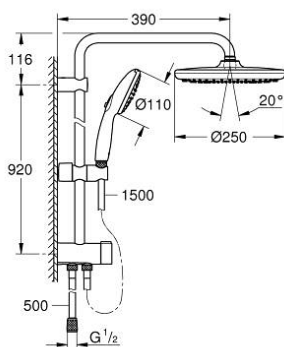

## 26 979 243 1 TEMPESTA SYSTEM 250 COLONNE DE DOUCHE AVEC INVERSEUR MANUEL

### DESCRIPTION DU PRODUIT

- Couleur: matte black
- comprenant :
- bras de douche de 390 mm orientable horizontalement
- inverseur pour passer de douche de tête à douchette à main
- douche de tête Tempesta 250
- 2 types de jets (avec inverseur) : Rain, SmartRain
- débit maximum à 3 bars : 7,5 l/min
- partie supérieure de la douche de tête noir
- avec rotule, angle de rotation  $\pm 10^\circ$
- douchette Tempesta 110 (26 912)
- 2 jets: Rain, Jet
- débit maximum à 3 bars : 6,9 l/min
- réglable en hauteur par élément coulissant
- la distance entre l'inverseur et le support supérieur : 920 mm
- flexible Relexaflex 1500 mm 1/2" x 1/2"
- flexible de douche Relexaflex 500 mm
- Installation flexible: raccordement au robinet/ union murale pour alimentation en eau avec filetage 1/2" du tuyau de douche de 500 mm
- GROHE EcoJoy économie d'eau
- GROHE SmartSwitch - Tourner simplement le bouton pour profiter du jet souhaité
- GROHE DreamSpray jet parfaitement uniforme
- bague en silicone ShockProof (anti-choc)
- procédé anti-calcaire GROHE SpeedClean
- conduits d'eau internes, longévité maximale
- convenable pour chauffe-eau instantané à partir de 18 kW/h
- débit maximum à 3 bars : 7,5 l/min
- débit minimum nécessaire 5 l/min
- pression minimale 1 bar
- gamme GROHE Professional