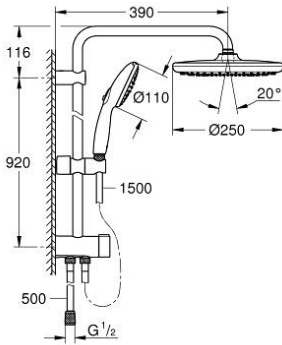

1 243 979 26 250 TEMPESTA SYSTEM الدش المرنة المزودة بمحول للتثبيت الحائطي

وصف المنتج

• اللون: Matte Black

• يتألف مما يلي:

• ذراع دش أفقي مقاس 390 مم، قابل للتعديل قبل التركيب

• الدش الرأسي البيئي

• التغيير عن طريق المحول بين الدش اليدوي والدش الرأسي أو إعداد

head shower Tempesta 250

• نمطان للرشاش (عن طريق المحول): Rain, SmartRain

maximum flow rate (at 3 bar): 7.5 l/min

• head shower with black rear cover

• زاوية التدوير $\pm 10^\circ$

• hand shower Tempesta 110 (26 912)

• 2 أنماط للرشاش: Rain, Jet

maximum flow rate (at 3 bar): 6.9 l/min

• قابل لتعديل الارتفاع بعنصر منزلق

• المسافة بين المحول والذراع العلوي: 920 مم

• shower hose Relaxaflex 1500 mm 1/2" x 1/2"

• خرطوم دش Relaxaflex مقاس 500 مم

• بسئمك 1/2 بوصة من خرطوم المياه مقاس 500 مم

• تركيب من: وصلة للصنبور / وحدة حائطية لمورد المياه مع سلك

• تقنية GROHE EcoJoy لمياه أقل وتدفق ممتاز

GROHE SmartSwitch - easily rotate the dial to enjoy your preferred spray