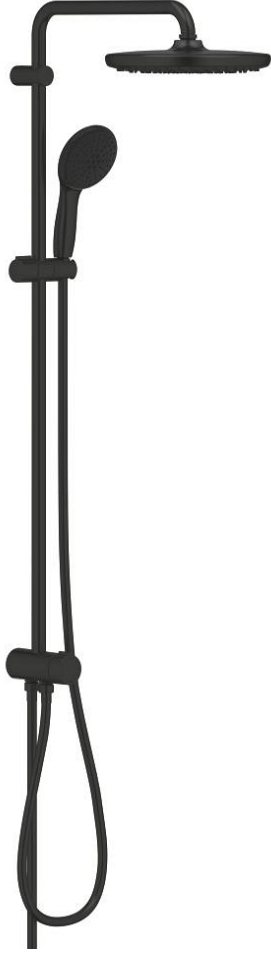

1 243 979 26 250 TEMPESTA SYSTEM الدش المرنة المزودة بمحول للتثبيت الحائطي

وصف المنتج

• اللون: Matte Black

• يتألف مما يلي:

• ذراع دش أفقي مقاس 390 مم، قابل للتعديل قبل التركيب

• الدش الرأسي البيئي

• التغيير عن طريق المحول بين الدش اليدوي والدش الرأسي أو إعداد

head shower Tempesta 250

• نمطان للرشاش (عن طريق المحول): Rain, SmartRain

maximum flow rate (at 3 bar): 7.5 l/min

• head shower with black rear cover

• زاوية التدوير $\pm 10^\circ$

• hand shower Tempesta 110 (26 912)

• 2 أنماط للرشاش: Rain, Jet

maximum flow rate (at 3 bar): 6.9 l/min

• قابل لتعديل الارتفاع بعنصر منزلق

• المسافة بين المحول والذراع العلوي: 920 مم

• shower hose Relaxaflex 1500 mm 1/2" x 1/2"

• خرطوم دش Relaxaflex مقاس 500 مم

• بسئمك 1/2 بوصة من خرطوم المياه مقاس 500 مم

• تركيب من: وصلة للصنبور / وحدة حائطية لمورد المياه مع سلك

• تقنية GROHE EcoJoy لمياه أقل وتدفق ممتاز

GROHE SmartSwitch - easily rotate the dial to enjoy your preferred spray