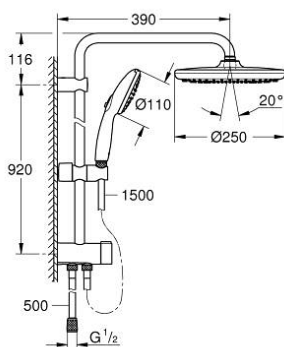

26 979 001 TEMPESTA SYSTEM 250 COLONNE DE DOUCHE AVEC INVERSEUR MANUEL

DESCRIPTION DU PRODUIT

- Couleur: chromé
- comprenant :
- bras de douche de 390 mm orientable horizontalement
- inverseur pour passer de douche de tête à douchette à main
- douche de tête Tempesta 250 (26 666)
- 2 types de jets (avec inverseur) : Rain, SmartRain
- débit maximum à 3 bars : 7,5 l/min
- partie supérieure de la douche de tête blanche
- avec rotule, angle de rotation $\pm 10^\circ$
- douchette Tempesta 110 (26 912)
- 2 jets: Rain, Jet
- débit maximum à 3 bars : 6,9 l/min
- réglable en hauteur par élément coulissant
- la distance entre l'inverseur et le support supérieur : 920 mm
- flexible de douche Relaxaflex 1500 mm (28 151)
- flexible de douche Relaxaflex 500 mm (22 115)
- Installation flexible: raccordement au robinet/ union murale pour alimentation en eau avec filetage 1/2" du tuyau de douche de 500 mm
- GROHE EcoJoy économie d'eau
- GROHE SmartSwitch - Tourner simplement le bouton pour profiter du jet souhaité
- GROHE DreamSpray jet parfaitement uniforme
- bague en silicone ShockProof (anti-choc)
- GROHE LongLife finition durable
- procédé anti-calcaire GROHE SpeedClean
- conduits d'eau internes, longévité maximale
- convenable pour chauffe-eau instantané à partir de 18 kW/h
- débit maximum à 3 bars : 7,5 l/min
- débit minimum nécessaire 5 l/min
- pression minimale 1 bar
- gamme GROHE Professional

26 979 001 TEMPESTA SYSTEM 250 COLONNE DE DOUCHE AVEC INVERSEUR MANUEL

PIÈCES DE RECHANGE, novembre 2021 – now

- 1: Filtre (Numéro de commande 0700200M)
- 2: Curseur (Numéro de commande 48609000)
- 3: Mécanisme d'inverseur (Numéro de commande 48338000)
- 4: Joint fibre 15x21 (Numéro de commande 0138900M)
- 5: Filtre (Numéro de commande 48007000)
- 6: Cale d'épaisseur (Numéro de commande 26496000)*