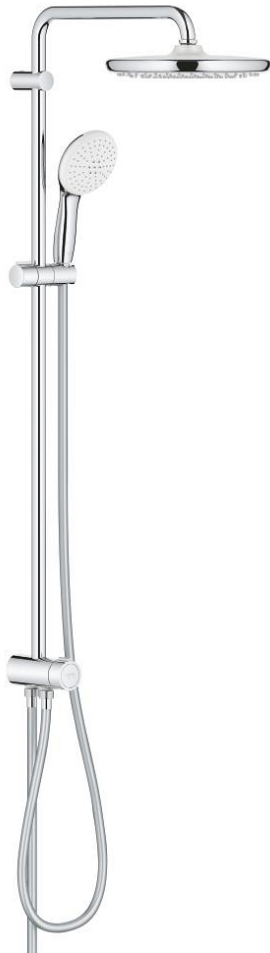

26 979 001 TEMPESTA SYSTEM 250 COLONNE DE DOUCHE AVEC INVERSEUR MANUEL

DESCRIPTION DU PRODUIT

- Couleur: chromé
- comprenant :
- bras de douche de 390 mm orientable horizontalement
- inverseur pour passer de douche de tête à douchette à main
- douche de tête Tempesta 250 (26 666)
- 2 types de jets (avec inverseur) : Rain, SmartRain
- débit maximum à 3 bars : 7,5 l/min
- partie supérieure de la douche de tête blanche
- avec rotule, angle de rotation $\pm 10^\circ$
- douchette Tempesta 110 (26 912)
- 2 jets: Rain, Jet
- débit maximum à 3 bars : 6,9 l/min
- réglable en hauteur par élément coulissant
- la distance entre l'inverseur et le support supérieur : 920 mm
- flexible de douche Relaxaflex 1500 mm (28 151)
- flexible de douche Relaxaflex 500 mm (22 115)
- Installation flexible: raccordement au robinet/ union murale pour alimentation en eau avec filetage 1/2" du tuyau de douche de 500 mm
- GROHE EcoJoy économie d'eau
- GROHE SmartSwitch - Tourner simplement le bouton pour profiter du jet souhaité
- GROHE DreamSpray jet parfaitement uniforme
- bague en silicone ShockProof (anti-choc)
- GROHE LongLife finition durable
- procédé anti-calcaire GROHE SpeedClean
- conduits d'eau internes, longévité maximale
- convenable pour chauffe-eau instantané à partir de 18 kW/h
- débit maximum à 3 bars : 7,5 l/min
- débit minimum nécessaire 5 l/min
- pression minimale 1 bar
- gamme GROHE Professional

26 979 001 TEMPESTA SYSTEM 250 COLONNE DE DOUCHE AVEC INVERSEUR MANUEL

PIÈCES DE RECHANGE, novembre 2021 – now

- 1: Filtre (Numéro de commande 0700200M)
- 2: Curseur (Numéro de commande 48609000)
- 3: Mécanisme d'inverseur (Numéro de commande 48338000)
- 4: Joint fibre 15x21 (Numéro de commande 0138900M)
- 5: Filtre (Numéro de commande 48007000)
- 6: Cale d'épaisseur (Numéro de commande 26496000)*