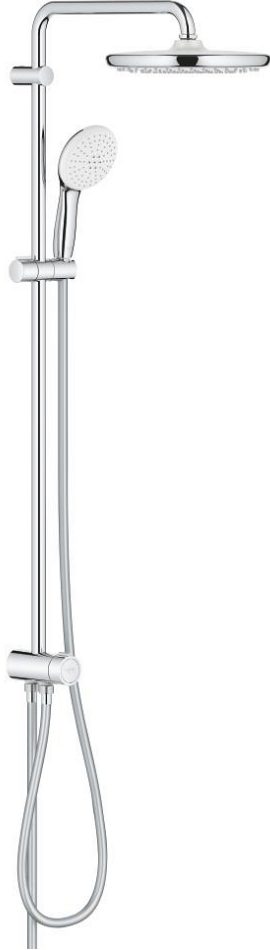

TEMPESTA SYSTEM 250 26 979 001 مجموعة الدش المرنة المزودة بمحول للثبيت الحائطي

وصف المنتج:

• اللون: كروم

• يتألف مما يلي:

• ذراع دش أفقي مقاس 390 مم، قابل للتعديل قبل التركيب

الدش الرأسي البيئي

• التغيير عن طريق المحول بين الدش اليدوي والدش الرأسي أو إعداد

• رأس دش Tempesta 250 (26 666)

• نمطان للرشاش (عن طريق المحول): Rain, SmartRain

• maximum flow rate (at 3 bar): 7.5 l/min

• head shower with white rear cover

• زاوية التدوير $\pm 10^\circ$

• hand shower Tempesta 110 (26 912)

• 2 أنماط للرشاش: Rain, Jet

• maximum flow rate (at 3 bar): 6.9 l/min

• قابل لتعديل الارتفاع بعنصر منزلق

• المسافة بين المحول والذراع العلوي: 920 مم

• خرطوم دش Relexaflex مقاس 1500 مم (151 28)

• Relexaflex shower hose 500 mm (22 115)

• بستمك 1/2 بوصة من خرطوم المياه مقاس 500 مم

• تركيب مرن: وصلة للصنبور / وحدة حائطية لمورد المياه مع سلك

• تقنية GROHE EcoJoy لمياه أقل وتدفق ممتاز

GROHE SmartSwitch - easily rotate the dial to enjoy your preferred spray