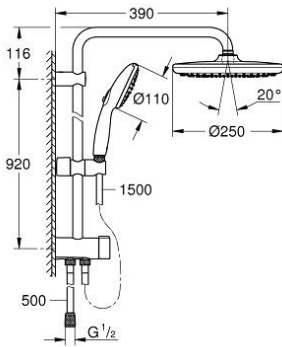

TEMPESTA SYSTEM 250 26 979 001 مجموعة الدش المرنة المزودة بمحول للثبيت الحائطي

وصف المنتج:

• اللون: كروم

• يتألف مما يلي:

• ذراع دش أفقي مقاس 390 مم، قابل للتعديل قبل التركيب

الدش الرأسي البيئي

• التغيير عن طريق المحول بين الدش اليدوي والدش الرأسي أو إعداد

• رأس دش Tempesta 250 (26 666)

• نمطان للرشاش (عن طريق المحول): Rain, SmartRain

• maximum flow rate (at 3 bar): 7.5 l/min

• head shower with white rear cover

• زاوية التدوير $\pm 10^\circ$

• hand shower Tempesta 110 (26 912)

• 2 أنماط للرشاش: Rain, Jet

• maximum flow rate (at 3 bar): 6.9 l/min

• قابل لتعديل الارتفاع بعنصر منزلق

• المسافة بين المحول والذراع العلوي: 920 مم

• خرطوم دش Relexaflex مقاس 1500 مم (151 28)

• Relexaflex shower hose 500 mm (22 115)

• بستمك 1/2 بوصة من خرطوم المياه مقاس 500 مم

• تركيب مرن: وصلة للصنبور / وحدة حائطية لمورد المياه مع سلك

• تقنية GROHE EcoJoy لمياه أقل وتدفق ممتاز

GROHE SmartSwitch - easily rotate the dial to enjoy your preferred spray