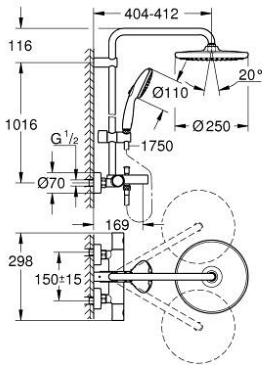

TEMPESTA SYSTEM 250 26 978 001 شاور سيستم بترموستات الحمام للتركيب على الحائط

(1/2) وصف المنتج:

• اللون: كروم

• يتألف مما يلي:

• ذراع دش 390 ملم أفقية قابلة للتدوير

• ترموستات مكشوف بوظيفة Aquadimmer

• يسمح بالتغيير بين:

• رأس دش Tempesta 250 (26 666)

• نمط الرذاذ: Rain

• maximum flow rate (at 3 bar): 7.3 l/min

• head shower with white rear cover

• زاوية التدوير  $\pm 10^\circ$

• صباب مغطس الاستحمام

• محور منقصل لدش يدوي

• hand shower Tempesta 110 (27 597)

• 2 أنماط للرشاش: Rain, Jet

• maximum flow rate (at 3 bar): 5.6 l/min

• قابل لتعديل الارتفاع بعنصر منزلق

• 1/2 بوصة (28 410)

• خرطوم Rotaflex TwistStop مقاس 1750 مم بسنمك 1/2 بوصة

AquaCalibrator limits maximum flow rate of system (at 3 bar): 7.3 l/min