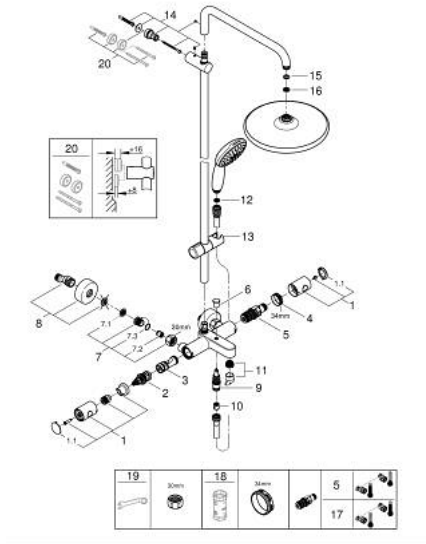

## TEMPESTA SYSTEM 250 26 978 001 شاور سيستم بترموستات الحمام للتركيب على الحائط

(2/2) وصف المنتج

• ملائم للسخانات الفورية من 18 كيلووات/س

• الحد الأدنى لمعدل التدفق 5 ل/دقيقة

• professional edition

## TEMPESTA SYSTEM 250 26 978 001 شاور سيستم بترموستات الحمام للتركيب على الحائط

الآن - 2021 ريم فون، قطع الغيار

1: مقبض معدني بقياس 1/2 بوصة (47984000 رقم الطلب:-)

1.1: غطاء تغطية (64585000 رقم الطلب:-)