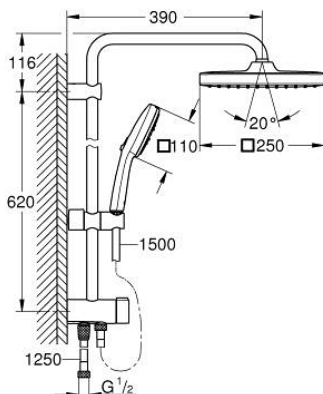

26 977 243 1 TEMPESTA SYSTEM 250 CUBE COLONNE DE DOUCHE AVEC INVERSEUR MANUEL

DESCRIPTION DU PRODUIT

- Couleur: matte black
- comprenant :
 - bras de douche de 390 mm orientable horizontalement
 - inverseur pour passer de douche de tête à douchette à main
 - douche de tête Tempesta 250 Cube
- 2 types de jets (avec inverseur) : Rain, SmartRain
- maximum flow rate (at 3 bar): 7.9 l/min
- partie supérieure de la douche de tête noir
- avec rotule, angle de rotation $\pm 10^\circ$
- douchette Tempesta Cube 110
- types de jets : Rain, Jet, Massage
- débit maximum à 3 bars : 7,4 l/min
- réglable en hauteur par élément coulissant
- distance entre l'inversion et le support supérieur: 620 mm
- flexible Relexaflex 1500 mm 1/2" x 1/2"
- flexible Relexaflex 1250 mm 1/2 x 1/2"
- installation versatile: connection au robinet / coude de sortie grâce au flexible 1/2" de 1250 mm
- maximum flow rate system (at 3 bar): 7.9 l/min
- GROHE SmartSwitch - Tourner simplement le bouton pour profiter du jet souhaité
- GROHE DreamSpray jet parfaitement uniforme
- bague en silicone ShockProof (anti-choc)
- procédé anti-calcaire GROHE SpeedClean
- conduits d'eau internes, longévité maximale
- convenable pour chauffe-eau instantané à partir de 18 kW/h
- débit minimum nécessaire 5 l/min
- pression minimale 1 bar
- gamme GROHE Professional