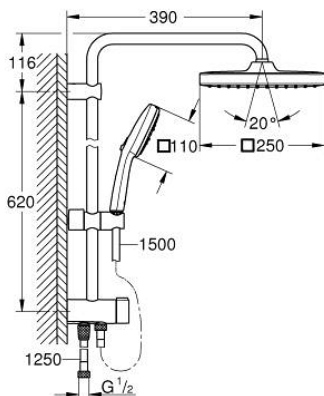

26 977 243 1 TEMPESTA SYSTEM 250 CUBE COLONNE DE DOUCHE AVEC INVERSEUR MANUEL

DESCRIPTION DU PRODUIT

- Couleur: matte black
- comprenant :
 - bras de douche de 390 mm orientable horizontalement
 - inverseur pour passer de douche de tête à douchette à main
 - douche de tête Tempesta 250 Cube
 - 2 types de jets (avec inverseur) : Rain, SmartRain
 - débit maximum à 3 bars : 7,9 l/min
 - partie supérieure de la douche de tête noir
 - avec rotule, angle de rotation $\pm 10^\circ$
 - douchette Tempesta Cube 110
 - types de jets : Rain, Jet, Massage
 - débit maximum à 3 bars : 7,4 l/min
 - réglable en hauteur par élément coulissant
 - distance entre l'inversion et le support supérieur: 620 mm
 - flexible Relaxaflex 1500 mm 1/2" x 1/2"
 - flexible Relaxaflex 1250 mm 1/2 x 1/2"
 - installation versatile: connection au robinet / coude de sortie grâce au flexible 1/2" de 1250 mm
 - maximum flow rate system (at 3 bar): 7.9 l/min
 - GROHE EcoJoy économie d'eau
 - GROHE SmartSwitch - Tourner simplement le bouton pour profiter du jet souhaité
 - GROHE DreamSpray jet parfaitement uniforme
 - bague en silicone ShockProof (anti-choc)
 - procédé anti-calcaire GROHE SpeedClean
 - conduits d'eau internes, longévité maximale
 - convenable pour chauffe-eau instantané à partir de 18 kW/h
 - débit minimum nécessaire 5 l/min
 - pression minimale 1 bar
 - gamme GROHE Professional