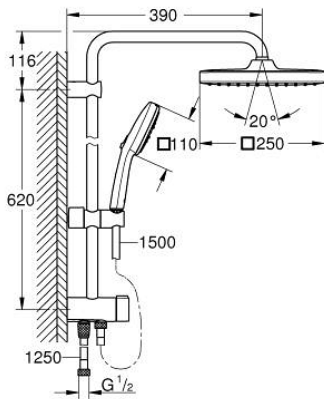

TEMPESTA SYSTEM 250 CUBE 26 977 243 1 مجموعة الدش المرنة المزودة بمحول للتثبيت الحائطي

وصف المنتج

• اللون: Matte Black

• يتألف مما يلي:

• ذراع دُش أفقي مقاس 390 مم، قابل للتعديل قبل التركيب

الدُش الرأسي البيئي

• التغيير عن طريق المحول بين الدُش اليدوي والدُش الرأسي أو إعداد

• رأس دش Tempesta 250 Cube

• نمطان للرشاش (عن طريق المحول): Rain, SmartRain

• maximum flow rate (at 3 bar): 7.9 l/min

• head shower with black rear cover

• زاوية التدوير $\pm 10^\circ$

• hand shower Tempesta Cube 110

• Rain, Jet, Massage

• maximum flow rate (at 3 bar): 7.4 l/min

• قابل لتعديل الارتفاع بعنصر منزلق

• المسافة بين المحول والذراع العلوي: 620 مم

• shower hose Relexaflex 1500 mm 1/2" x 1/2"

• shower hose Relexaflex 1250 mm 1/2" x 1/2"

• بسُمك 1/2 بوصة من خرطوم المياه بمقاس 1250 مم

• تركيب مرن: وصلة للصبور / وحدة حائطية لمورد المياه مع سلك

• maximum flow rate system (at 3 bar): 7.9 l/min

• تقنية GROHE EcoJoy لمياه أقل وتدفق ممتاز