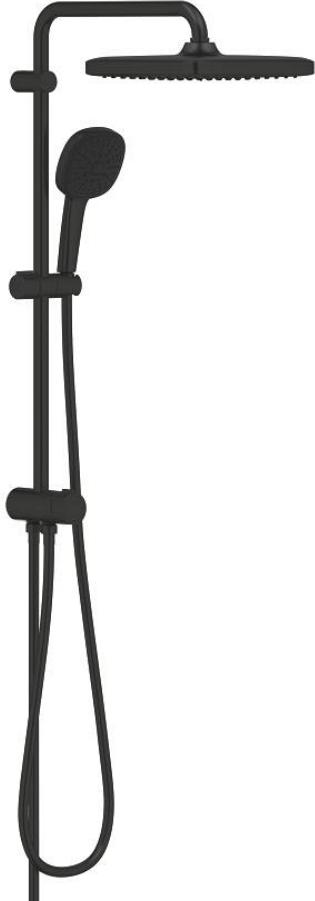

## TEMPESTA SYSTEM 250 CUBE 26 977 243 1 مجموعة الدش المرنة المزودة بمحول للتثبيت الحائطي

وصف المنتج:

• اللون: Matte Black

• يتألف مما يلي:

• ذراع دُش أفقي مقاس 390 مم، قابل للتعديل قبل التركيب

الدُش الرأسي البيئي

• التغيير عن طريق المحول بين الدُش اليدوي والدُش الرأسي أو إعداد

• رأس دش Tempesta 250 Cube

• نمطان للرشاش (عن طريق المحول): Rain, SmartRain

• maximum flow rate (at 3 bar): 7.9 l/min

• head shower with black rear cover

• زاوية التدوير  $\pm 10^\circ$

• hand shower Tempesta Cube 110

• Rain, Jet, Massage

• maximum flow rate (at 3 bar): 7.4 l/min

• قابل لتعديل الارتفاع بعنصر منزلق

• المسافة بين المحول والذراع العلوي: 620 مم

• shower hose Relexaflex 1500 mm 1/2" x 1/2"

• shower hose Relexaflex 1250 mm 1/2" x 1/2"

• بستمك 1/2 بوصة من خرطوم المياه بمقاس 1250 مم

• تركيب مرن: وصلة للصنبور / وحدة حائطية لمورد المياه مع سلك

• maximum flow rate system (at 3 bar): 7.9 l/min