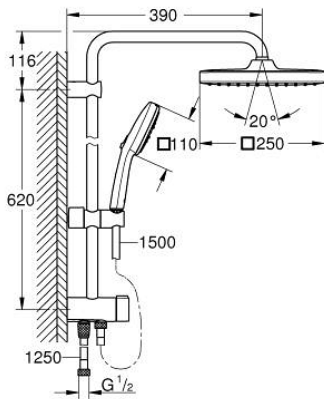

## TEMPESTA SYSTEM 250 CUBE 26 977 243 1 مجموعة الدش المرنة المزودة بمحول للتثبيت الحائطي

وصف المنتج:

• اللون: Matte Black

• يتألف مما يلي:

• ذراع دُش أفقي مقاس 390 مم، قابل للتعديل قبل التركيب

الدُش الرأسي البيئي

• التغيير عن طريق المحول بين الدُش اليدوي والدُش الرأسي أو إعداد

• رأس دش Tempesta 250 Cube

• نمطان للرشاش (عن طريق المحول): Rain, SmartRain

• maximum flow rate (at 3 bar): 7.9 l/min

• head shower with black rear cover

• زاوية التدوير  $\pm 10^\circ$

• hand shower Tempesta Cube 110

• Rain, Jet, Massage

• maximum flow rate (at 3 bar): 7.4 l/min

• قابل لتعديل الارتفاع بعنصر منزلق

• المسافة بين المحول والذراع العلوي: 620 مم

• shower hose Relexaflex 1500 mm 1/2" x 1/2"

• shower hose Relexaflex 1250 mm 1/2" x 1/2"

• بستمك 1/2 بوصة من خرطوم المياه بمقاس 1250 مم

• تركيب مرن: وصلة للصنبور / وحدة حائطية لمورد المياه مع سلك

• maximum flow rate system (at 3 bar): 7.9 l/min