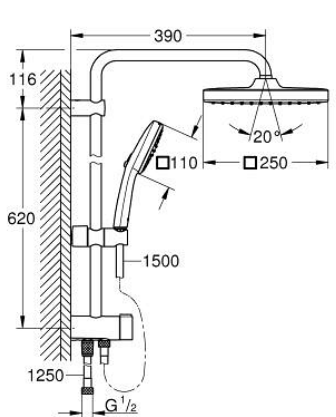

26 976 243 1 TEMPESTA SYSTEM 250 CUBE COLONNE DE DOUCHE AVEC INVERSEUR MANUEL

DESCRIPTION DU PRODUIT

- Couleur: matte black
- comprenant :
 - bras de douche de 390 mm orientable horizontalement
 - inverseur pour passer de douche de tête à douchette à main
 - douche de tête Tempesta 250 Cube
 - 2 types de jets (avec inverseur) : Rain, SmartRain
 - débit maximum à 3 bars : 7,5 l/min
 - partie supérieure de la douche de tête noir
 - avec rotule, angle de rotation $\pm 10^\circ$
 - douchette Tempesta Cube 110
 - 2 jets: Rain, Jet
 - débit maximum à 3 bars : 6,9 l/min
 - réglable en hauteur par élément coulissant
 - la distance entre l'inverseur et le support supérieur : 920 mm
 - flexible Relexaflex 1500 mm 1/2" x 1/2"
 - flexible Relexaflex 1250 mm 1/2 x 1/2"
 - Installation flexible: raccordement au robinet/ union murale pour alimentation en eau avec filetage 1/2" du tuyau de douche de 500 mm
 - GROHE EcoJoy économie d'eau
 - GROHE SmartSwitch - Tourner simplement le bouton pour profiter du jet souhaité
 - GROHE DreamSpray jet parfaitement uniforme
 - bague en silicone ShockProof (anti-choc)
 - procédé anti-calcaire GROHE SpeedClean
 - conduits d'eau internes, longévité maximale
 - convenable pour chauffe-eau instantané à partir de 18 kW/h
 - débit maximum à 3 bars : 7,5 l/min
 - débit minimum nécessaire 5 l/min
 - pression minimale 1 bar
 - gamme GROHE Professional