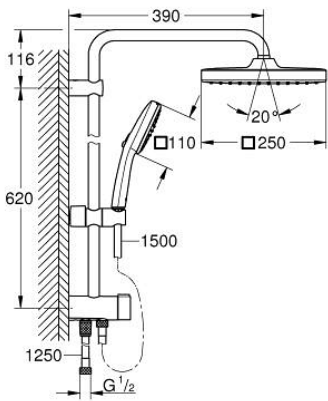

TEMPESTA SYSTEM 250 CUBE 26 976 243 1 مجموعة الدش المرنة المزودة بمحول للتثبيت الحائطي

وصف المنتج

• اللون: Matte Black

• يتألف مما يلي:

• ذراع دُش أفقي مقاس 390 مم، قابل للتعديل قبل التركيب

• الدُش الرأسي البيئي

• التغيير عن طريق المحول بين الدُش اليدوي والدُش الرأسي أو إعداد

• رأس دش Tempesta 250 Cube

• نمطان للرشاش (عن طريق المحول): Rain, SmartRain

• maximum flow rate (at 3 bar): 7.5 l/min

• head shower with black rear cover

• زاوية التدوير $\pm 10^\circ$

• hand shower Tempesta Cube 110

• 2 أنماط للرشاش: Rain, Jet

• maximum flow rate (at 3 bar): 6.9 l/min

• قابل لتعديل الارتفاع بعنصر منزلق

• المسافة بين المحول والذراع العلوي: 920 مم

• shower hose Relexaflex 1500 mm 1/2" x 1/2"

• shower hose Relexaflex 1250 mm 1/2" x 1/2"

• بسئمك 1/2 بوصة من خرطوم المياه مقاس 500 مم

• تركيب من: وصلة للصنبور / وحدة حائطية لمورد المياه مع سلك

• تقنية GROHE EcoJoy لمياه أقل وتدفق ممتاز