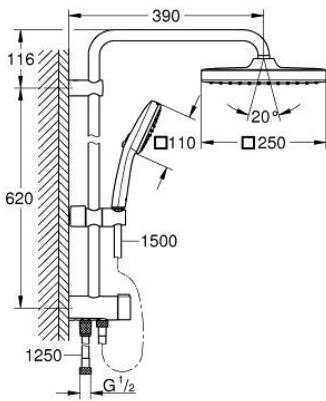

TEMPESTA SYSTEM 250 CUBE 26 976 001 مجموعة الدش المرنة المزودة بمحول للتثبيت الحائطي

وصف المنتج:

• اللون: كروم

• يتألف مما يلي:

• ذراع دُش أفقي مقاس 390 مم، قابل للتعديل قبل التركيب

الدُش الرأسي البيئي

• التغيير عن طريق المحول بين الدُش اليدوي والدُش الرأسي أو إعداد

• رأس دُش Tempesta 250 Cube (26 685)

• نمطان للرشاش (عن طريق المحول): Rain, SmartRain

• maximum flow rate (at 3 bar): 7.5 l/min

• head shower with white rear cover

• زاوية التدوير $\pm 10^\circ$

• hand shower Tempesta Cube 110 (26 902)

• 2 أنماط للرشاش: Rain, Jet

• maximum flow rate (at 3 bar): 6.9 l/min

• قابل لتعديل الارتفاع بعنصر منزلق

• المسافة بين المحول والذراع العلوي: 920 مم

• خرطوم دُش Relexaflex مقاس 1500 مم (151 28)

• خرطوم دُش Relexaflex مقاس 1250 مم (150 28)

• بسُمك 1/2 بوصة من خرطوم المياه مقاس 500 مم

• تركيب من: وصلة للصنبور / وحدة حائطية لمورد المياه مع سلك

• تقنية GROHE EcoJoy لمياه أقل وتدفق ممتاز

GROHE SmartSwitch - easily rotate the dial to enjoy your preferred spray