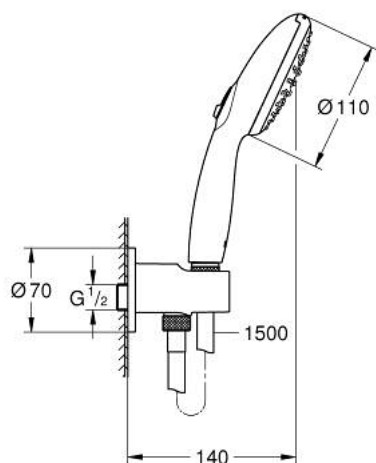

26 921 003 TEMPESTA 110 ENSEMBLE DE DOUCHE 2 JETS AVEC SUPPORT MURAL

DESCRIPTION DU PRODUIT

- Couleur: chromé
- avec support mural intégré 1/2"
- comprenant :
 - douchette Tempesta 110 (26 912)
 - coude de sortie douche 1/2 avec support mural de douche (28 679)
 - filetage extérieur
 - protégé contre le retour d'eau
 - flexible Relaxaflex 1500 mm 1/2" x 1/2" (28 151)
 - GROHE EcoJoy économie d'eau
 - GROHE SmartSwitch - Tourner simplement le bouton pour profiter du jet souhaité
 - GROHE DreamSpray jet parfaitement uniforme
 - GROHE LongLife finition durable
 - procédé anti-calcaire GROHE SpeedClean
 - conduits d'eau internes, longévité maximale
 - bague en silicone ShockProof (anti-choc)
 - débit maximum à 3 bars : 6,9 l/min
 - pression minimale 1 bar
 - adapté pour les chauffe-eau instantanés
 - gamme GROHE Professional

26 921 003 TEMPESTA 110 ENSEMBLE DE DOUCHE 2 JETS AVEC SUPPORT MURAL

PIÈCES DE RECHANGE, novembre 2021 – now

1: Filtre (Numéro de commande 0700200M)

2: Clapet anti-retour (Numéro de commande 08565000)