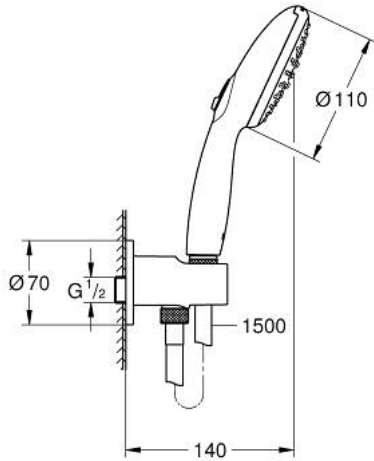

26 921 003 TEMPESTA 110 WALL HOLDER SET 2 SPRAYS (RAIN, JET)

وصف المنتج:

• اللون: كروم

• مع وحدة حائطية مدمجة 1/2 بوصة

• يتألف مما يلي:

• hand shower Tempesta 110 (26 912)

• مخرج الشور 1/2 بوصة بحامل دش جداري (28 679)

• سلك ذكر

• محمي من التدفق العكسي

(28

• خرطوم Relexaflex مقاس 1500 مم بسمك 1/2 بوصة 1/2 × بوصة (151)

• تقنية GROHE EcoJoy لمياه أقل وتدفق ممتاز

GROHE SmartSwitch - easily rotate the dial to enjoy your preferred spray

maximum flow rate (at 3 bar): 6.9 l/min

• الحد الأدنى للضغط الموصى به 1.0 بار

• مناسب للسخانات الفورية

professional edition

26 921 003 TEMPESTA 110 WALL HOLDER SET 2 SPRAYS (RAIN, JET)

الآن - 2021 ريم فون, قطع الغيار