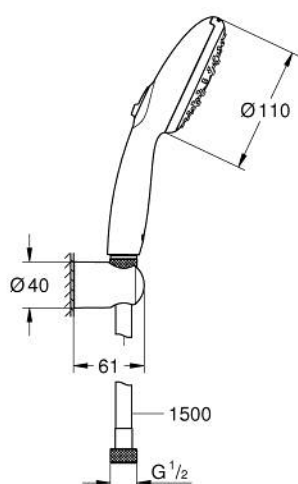

26 920 003 TEMPESTA 110 ENSEMBLE DE DOUCHE 3 JETS AVEC SUPPORT MURAL

DESCRIPTION DU PRODUIT

- Couleur: chromé
- comprenant :
- douchette Tempesta 110 (28 419)
- débit maximum à 3 bars : 7,4 l/min
- coude de départ 1/2" avec support mural
- flexible Relexaflex 1500 mm 1/2" x 1/2" (28 151)
- GROHE EcoJoy économie d'eau
- GROHE SmartSwitch - Tourner simplement le bouton pour profiter du jet souhaité
- GROHE DreamSpray jet parfaitement uniforme
- GROHE LongLife finition durable
- procédé anti-calcaire GROHE SpeedClean
- conduits d'eau internes, longévité maximale
- bague en silicone ShockProof (anti-choc)
- pression minimale 1 bar
- adapté pour les chauffe-eau instantanés
- gamme GROHE Professional

26 920 003 TEMPESTA 110 ENSEMBLE DE DOUCHE 3 JETS AVEC SUPPORT MURAL

PIÈCES DE RECHANGE, novembre 2021 – now

1: Filtre (Numéro de commande 0700200M)