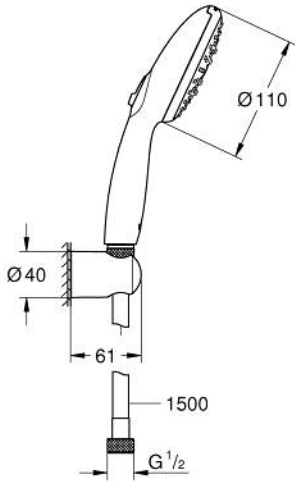

26 920 003 TEMPESTA 110 WALL HOLDER SET 3 SPRAYS (RAIN, JET, MASSAGE)

وصف المنتج:

• اللون: كروم

• يتألف مما يلي:

• hand shower Tempesta 110 (28 419)

• maximum flow rate (at 3 bar): 7.4 l/min

• wall shower holder Tempesta, non-adjustable (28 605)

(28

• خرطوم Relaxaflex مقاس 1500 مم بسمك 1/2 بوصة × بوصة (151)

• تقنية GROHE EcoJoy لمياه أقل وتدفق ممتاز

GROHE SmartSwitch - easily rotate the dial to enjoy your preferred spray

option

• تقنية GROHE DreamSpray لنمط رشاش مثالي